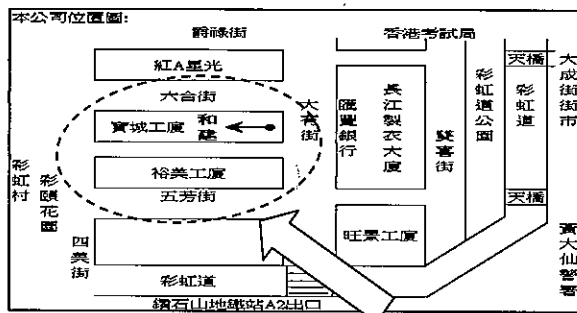

購買冬季校服事宜

敬啟者：本校已安排「和建校服制服公司」於2016年10月14日(星期五)，上午10:30至正午12:30派員到校為 台端子女辦理選購冬季校服。如需要選購者，請填妥下列表格，並於當日帶備全數所需金額，依時在學校選購。如用支票付款，抬頭請書「和建校服制服公司」並在支票背後寫上學生姓名及聯絡電話。如有查詢，請致電2983 0785與徐詠梅主任聯絡。

此致
各班級家長

校長 伍麗英 啟

(伍麗英)

二零一六年九月二十九日

貴家長：

男/女生多用途校褸 <連校徽> 【配可脫除抓毛內裡衣】	
尺碼	價目
16	$248
18	$258
20	$268
22	$278
24	$290
26	$305

男生風壓反領長袖恤衫 <連校徽>	
尺碼	價目
15	$58
17	$61
19	$64
21	$67
23	$71
25	$76

鑽石山地鐵站A2出口步行五分鐘到達「和建校服制服公司」。

男生直腳長褲	
尺碼	價目
24	$106
26	$110
28	$114
30	$118
32	$123
34	$129

女生圓邊反領長袖恤衫	
尺碼	價目
15	$56
17	$59
19	$62
21	$65
23	$69
25	$74

男/女生運動長褲 <連校徽>	
尺碼	價目
24	$78
26	$81
28	$84
30	$87
32	$91
34	$96

女生圓領背心裙 (內夾全件絲光裡布)	
尺碼	價目
23	$126
25	$131
27	$136
29	$141
31	$147
33	$154

男/女生圓領牛角長袖運動衛衣 <連校徽>	
尺碼	價目
24	$68
26	$71
28	$74
30	$77
32	$81
34	$86

男生西褲黑皮帶		女生腰帶	
XS--M	$36	單 - 尺碼	
L---XL	$42	$38	

男/女生長筒白色襪 *成份:全棉+拉架*				
適合	一年級	二/三年級	三/四年級	五/六年級
尺碼	18-20	20-22	22-24	24-26
價目	2對 ($ 47)			

去污膏	細支 $20 大支 $60

** 冷氣外套,白襪及皮帶可自由選購**
懇請貴家長所有校服不宜添加漂白劑洗濯

【奉政府喻，學生/家長需要校服手挽膠袋，每個收取港幣$1元。】

聖家學校--購冬季校服回條

NO. : _____

學生姓名 : _____ 性別: 男 / 女 班別: _____

敬覆者: 本人為子女訂購數量及尺碼如下: 校服要求: ☐合身 ☐大一碼 (請在☐內填上✓)

男/女生多用途校褸 _____ 件( )碼 女生圓邊反領長袖恤衫 _____ 條( )碼

男生反領長袖恤衫 _____ 條( )碼 女生圓領背心裙 _____ 對( )碼

男生直腳長褲 _____ 條( )碼 男/女生圓領長袖運動衛衣 _____ 條( )碼

男/女生運動長褲 _____ 件( )碼

其他: _____

家長簽署: _____ 聯絡電話: _____ (如不確定尺碼,只需填寫數量)